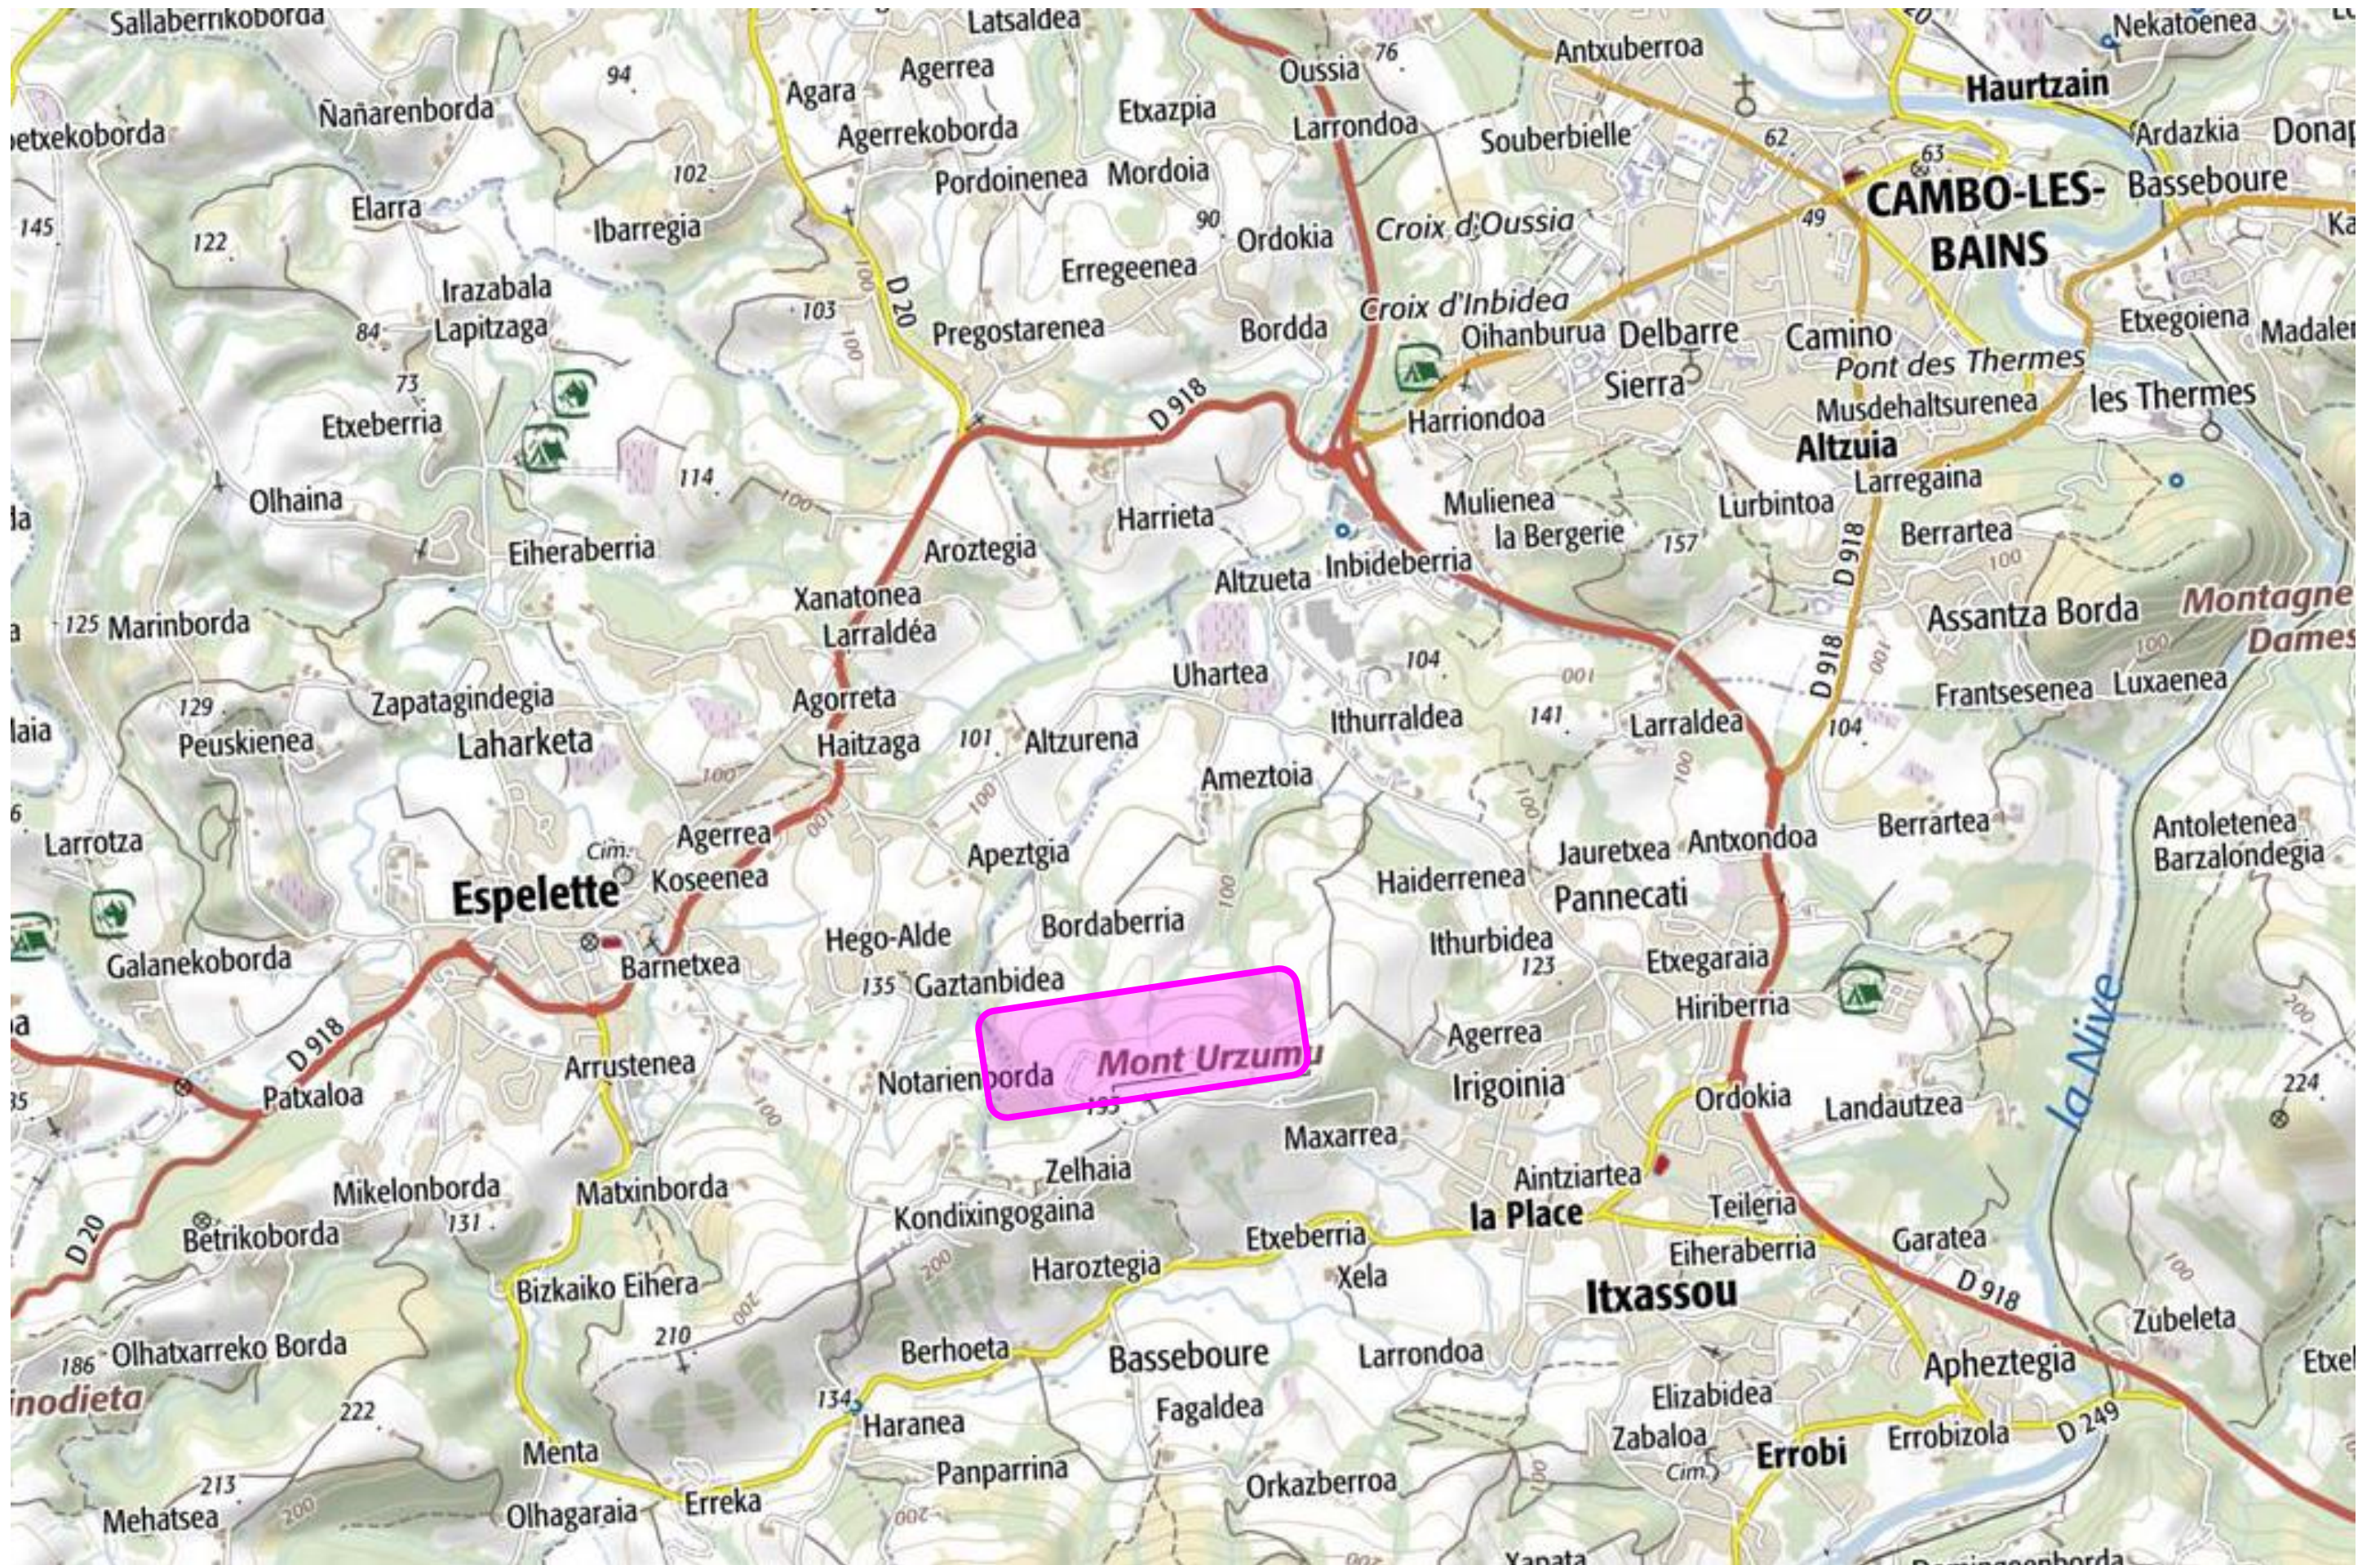

Plan de masse – Aéroport d'Itxassou

Zone de vol

Coordonnées GPS:
43°20'08 " N, 001°25'34 " O